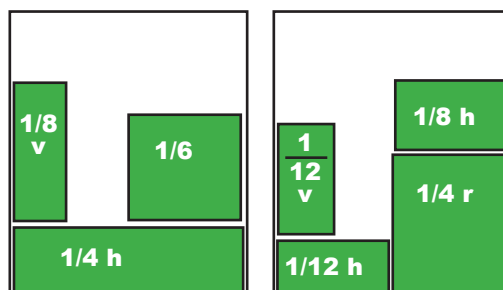

Special Position - 10% additional.

Process Color - 30% of standard rate.

Insert Rates - \$75 per thousand; min. order 5,000.

RATES

Size	1x	4x	8x	12x
1/16	NA	150.	140.	120.
1/12	190.	180.	170.	150.
1/8	240.	230.	220.	200.
1/6	320.	310.	300.	280.
1/4	400.	380.	360.	340.
1/3	600.	580.	560.	540.
1/2	740.	710.	680.	650.
Jr. Pg.	860.	830.	800.	770.
Full	1320.	1280.	1250.	1220.

Rates are per insertion

Size		Width	Height
1/16 pg.	V	2.25"	3"
	H	4.75"	1.375"
1/12 pg.	V	2.25"	4.75"
	H	4.75"	2.25"
1/8 pg.	V	2.25"	6.25"
	H	4.75"	3"
1/6 pg.		4.75"	4.75"
1/4 pg.	V	4.75"	6.25"
	H	9.75"	3"
1/3 pg.	V	4.75"	9.5"
	H	9.75"	4.75"
1/2 pg.	V	4.75"	12.75"
	H	9.75"	6.25"
Jr. pg.		7.25"	9.5"
Full pg.		9.75"	12.75"